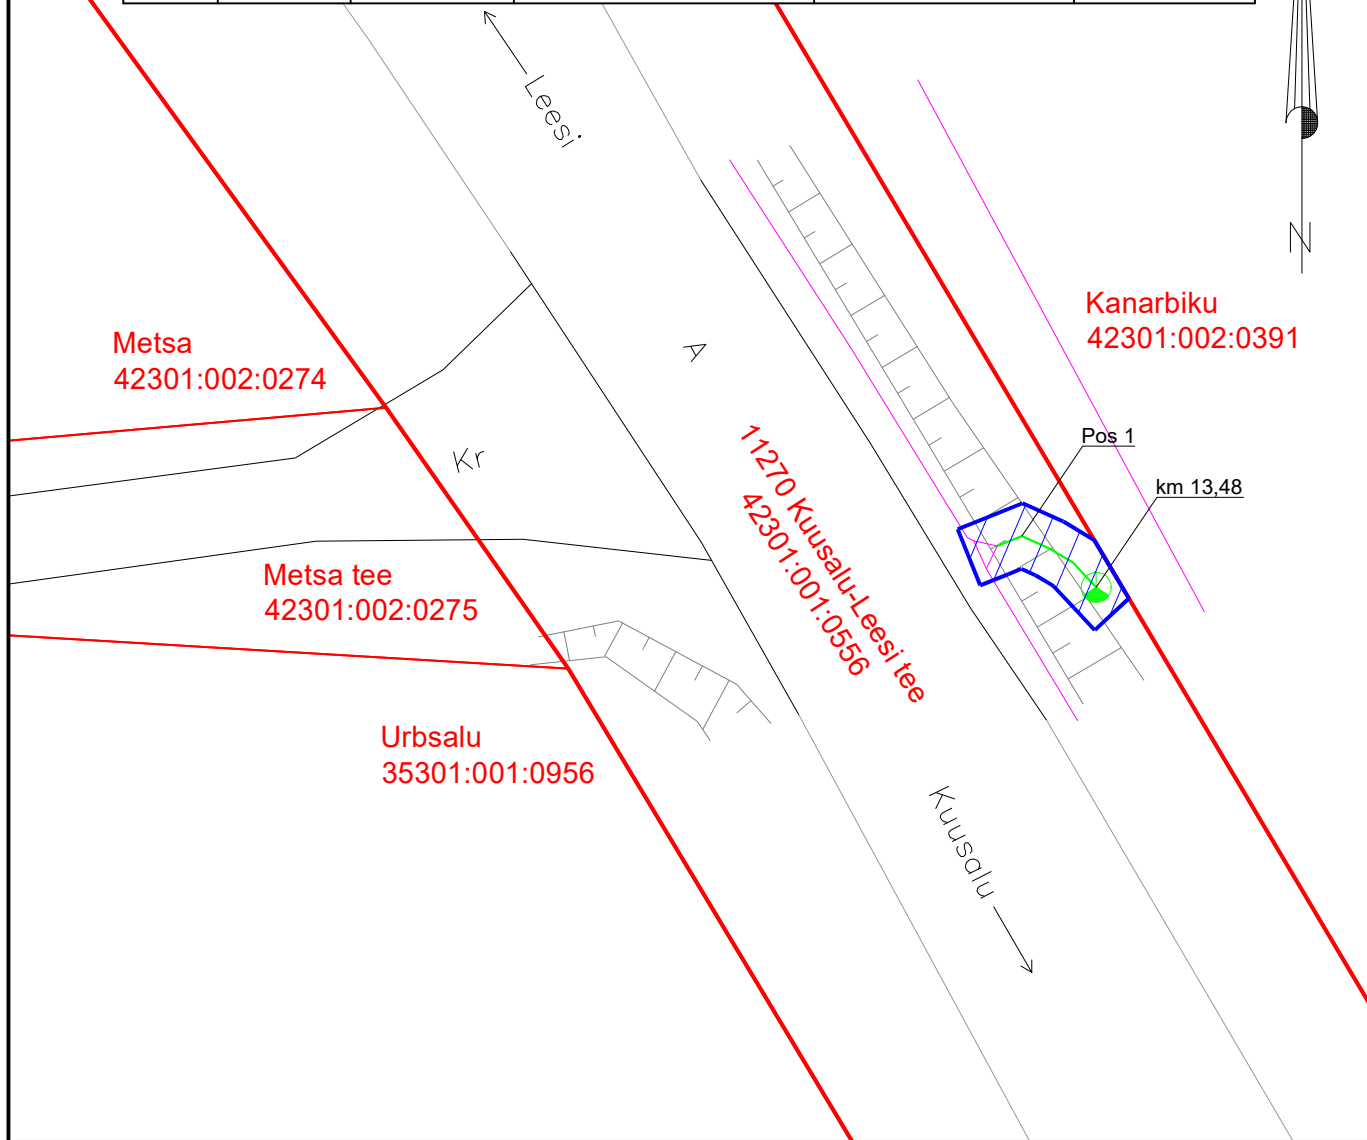

Isikliku kasutusõiguse seadmise plaan
 Harju maakond, Kuusalu vald, Kolga-Aabla küla
 11270 Kuusalu-Leesi tee
 katastritunnus 42301:001:0556; registriosa 13590450

M 1:250

Jrk nr	IKÕ ala Pos nr (Plaanil)	Kinnistu registriosa number	Katastriüksuse tunnus ja nimi	Asukoht riigitee (nr ja nimi) ja (lõigu algus ja lõpp km)	Ala pindala ruutmeetrites m ²
1	Pos 1	13590450	42301:001:0556 11270 Kuusalu-Leesi tee	km 13,48	11m ²

AS Connecto Eesti teostusmöödistuse töö nr. 9014T
 Koostas: Hendrik Keltman
 Projekti nr: VT1349-1
 PARI ID: 6936

TINGMÄRGID

-  Kasutusõiguse ala
-  Lepingu objektiks oleva katastriüksuse piir
-  Katastriüksuse piir
-  Projekteeritav side maakaabelliin
-  Projekteeritav sidekaev
-  Olemasolev side maakaabelliin